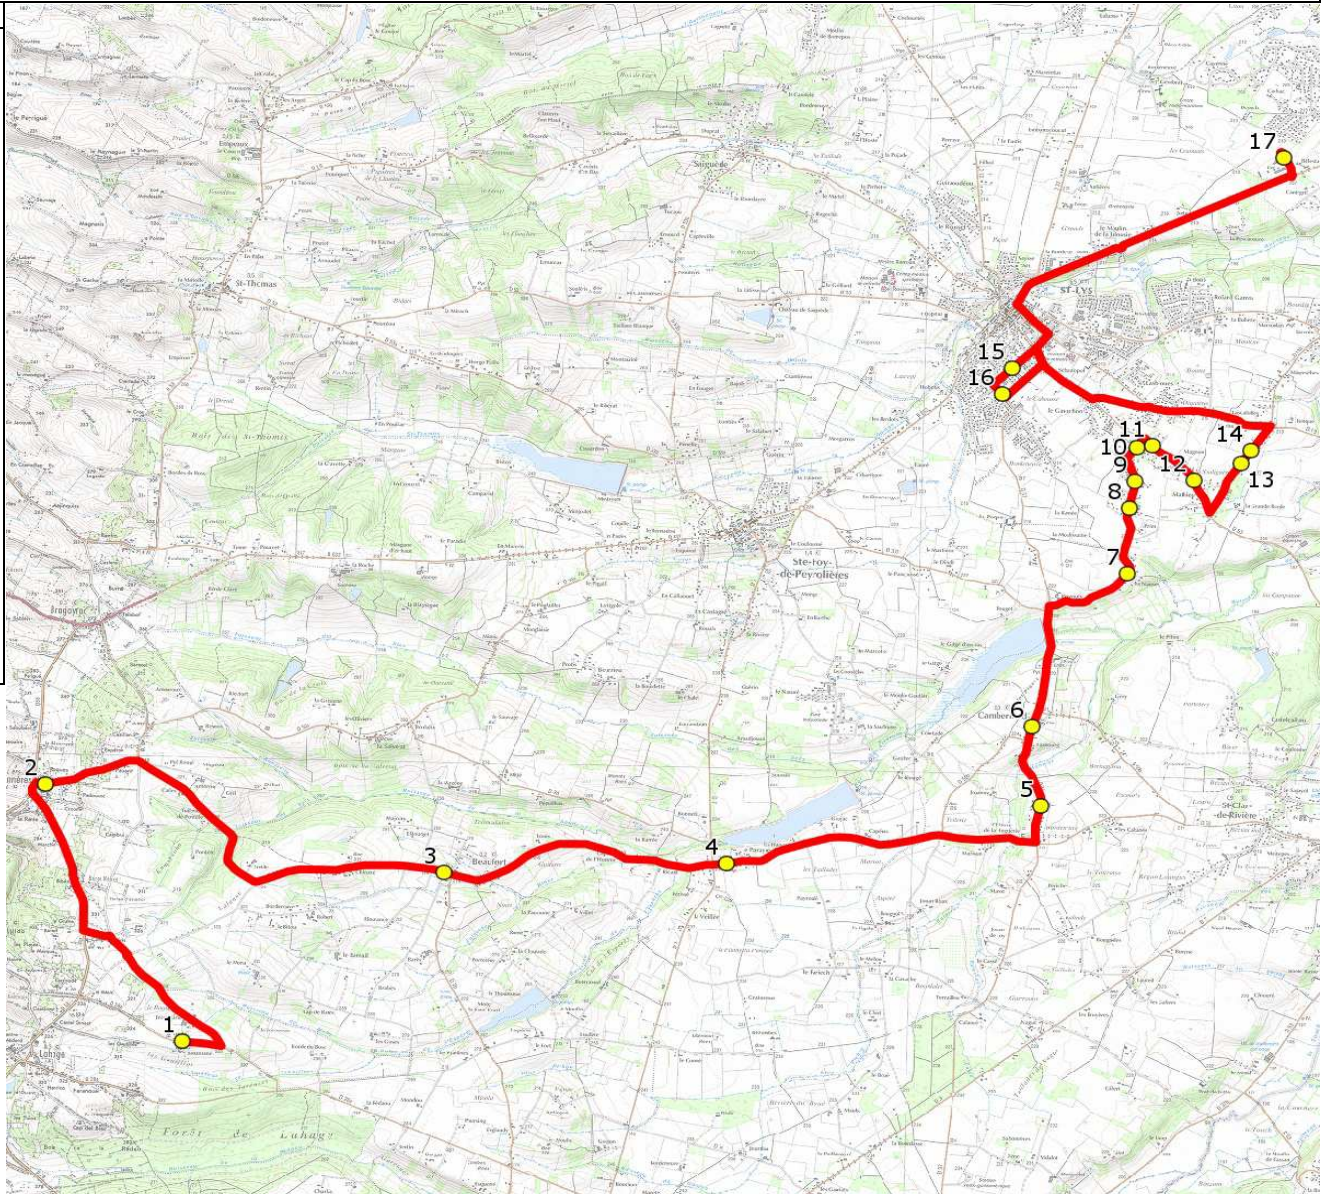

Mise à jour : 01/08/2015	Circuit : CAMBERNARD-LYCEE FONSORBES	Circuit N° : S8028
Marché (année de notification-durée) : 2015-6	Transporteur : ALCIS GROUPE	Km en charge : 30 Km
Nombre de places : 63 pl	Véhicule : IVECO CROSSWAY POP / -	Année : 2015

ITINERAIRE INDICATIF (ALLER)	LMMJV--
1. RD58d/Loulé/Sabaillane	06:57
2. ABCGn0444 Mairie	07:04
3. ABCGn0637 Village	07:11
4. RD50/Parayré/Chapelle	07:15
5. RD37/Duroux/Lot La Huguerie	07:20
6. RD37/Préau/Ecole/Mairie	07:22
7. Ch Nauzes/Imp Nauzes/C6	07:25
8. Ch Bartas n°795	07:27
9. ABCDn1297 Roitelets	07:28
10. Ch Bartas/Imp Bartas/AB/PCD	07:29
11. Rte St Clar n°2222	07:30
12. ABCDn0882 Mathieu	07:31
13. Rte Souliguières n°1596	07:32
14. RtSouliguières n°1442/AB-n°1467/C6	07:33
15. ABCDn1046 Sourdeval	07:40
16. ABCDn1227 La Bigorre	07:41
17. Lycée	07:50

Mise à jour : 01/08/2015

Circuit : CAMBERNARD-LYCEE FONSORBES

Circuit N° : S8028

Marché (année de notification-durée) : 2015-6

Transporteur : ALCIS GROUPE

Km en charge : 31 Km

Nombre de places : 63 pl

Véhicule : IVECO CROSSWAY POP / -

Année : 2015

ITINERAIRE INDICATIF (RETOUR)	LM-JV--	Merc
1. Lycée FONSORBES	17:40	12:15
2. ABCDn1046 Sourdeval SAINT-LYS	17:48	12:23
3. ABCDn1227 La Bigorre	17:49	12:24
4. Rte St Clar n°2222	17:54	12:29
5. ABCDn0882 Mathieu	17:55	12:30
6. Rte Souliguières n°1596	17:56	12:31
7. RtSouliguières n°1442/AB-n°1467/C6	17:57	12:32
8. Ch Bartas/Imp Bartas/AB/PCD	18:02	12:37
9. ABCDn1297 Roitelets	18:03	12:38
10. Ch Bartas n°795 SAINTE-FOY-DE-PEYROLIERES	18:04	12:39
11. Ch Nauzes/Imp Nauzes/C6 CAMBERNARD	18:06	12:41
12. RD37/Préau/Ecole/Mairie	18:09	12:44
13. RD37/Duroux/Lot La Huguerie SAINTE-FOY-DE-PEYROLIERES	18:11	12:46
14. RD50/Parayré/Chapelle BEAUFORT	18:16	12:51
15. ABCGn0637 Village SABONNERES	18:20	12:55
16. ABCGn0444 Mairie MONTGRAS	18:27	13:02
17. RD58d/Loulé/Sabailane	18:33	13:08