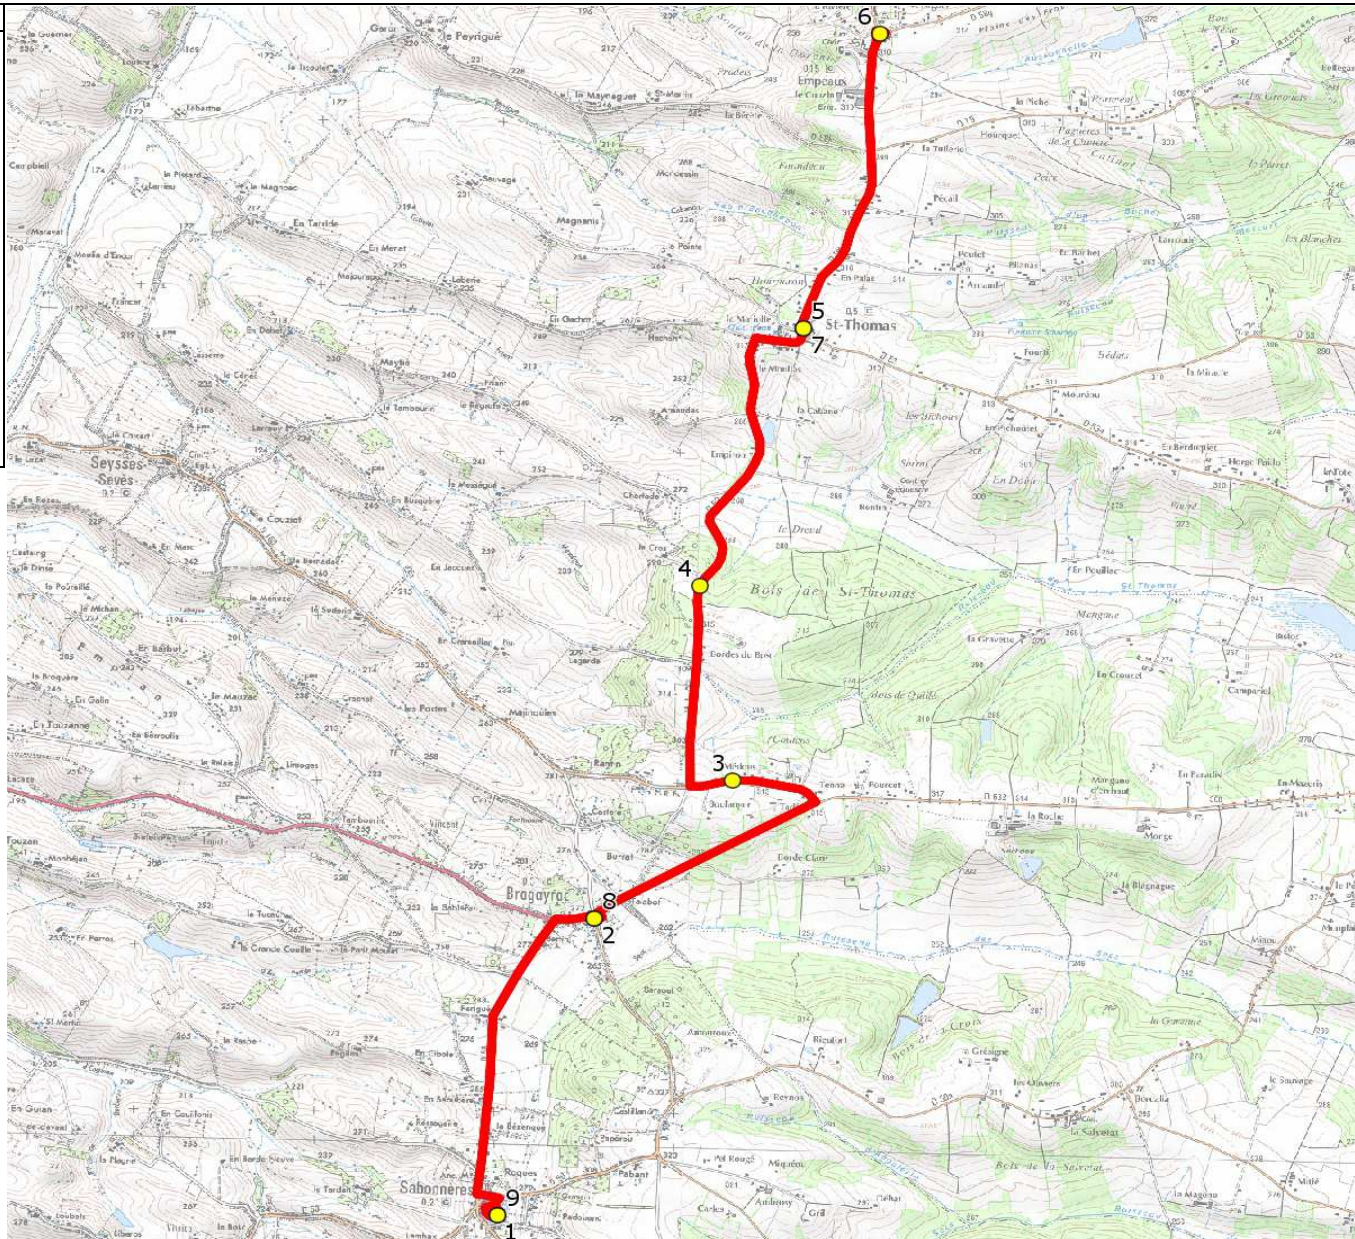

Mise à jour : 22/07/2014	Circuit : SABONNERES-BRAGAYRAC-EMPEAUX-ST THOMAS	Circuit N° : S8400 / 34K02
Marché (année de notification-durée) : 2011-7	Transporteur : CARS GERS GARONNE SARL	Km en charge : 19 Km
Nombre de places : 60 pl	Véhicule : IRISBUS /	Année : 2011

ITINERAIRE INDICATIF (ALLER)	LMMJV--
1. Ecole SABONNERES	08:07
2. Ecole BRAGAYRAC	08:14 (1)
3. RD58e/Planes	08:17
4. RD58/Cros	08:20
5. Ecole SAINT-THOMAS	08:24
6. Ecole EMPEAUX	08:28
7. Ecole SAINT-THOMAS	08:36
8. Ecole BRAGAYRAC	08:43 (1)
9. Ecole SABONNERES	08:50

Renvoi/Nota :

1 : PI Cazac/Voie de Bus

Mise à jour : 22/07/2014	Circuit : SABONNERES-BRAGAYRAC-EMPEAUX-ST THOMAS	Circuit N° : S8400 / 34K02
Marché (année de notification-durée) : 2011-7	Transporteur : CARS GERS GARONNE SARL	Km en charge : 19 Km
Nombre de places : 60 pl	Véhicule : IRISBUS /	Année : 2011

ITINERAIRE INDICATIF (RETOUR)	LM-JV--
1. Ecole EMPEAUX	16:10
2. Ecole SAINT-THOMAS	16:17
3. Ecole BRAGAYRAC	16:24
4. Ecole SABONNERES	16:30
5. Ecole BRAGAYRAC	16:35
6. RD58e/Planes	16:37
7. RD58/Cros SAINT-THOMAS	16:39
8. Ecole EMPEAUX	16:43
9. Ecole EMPEAUX	16:46