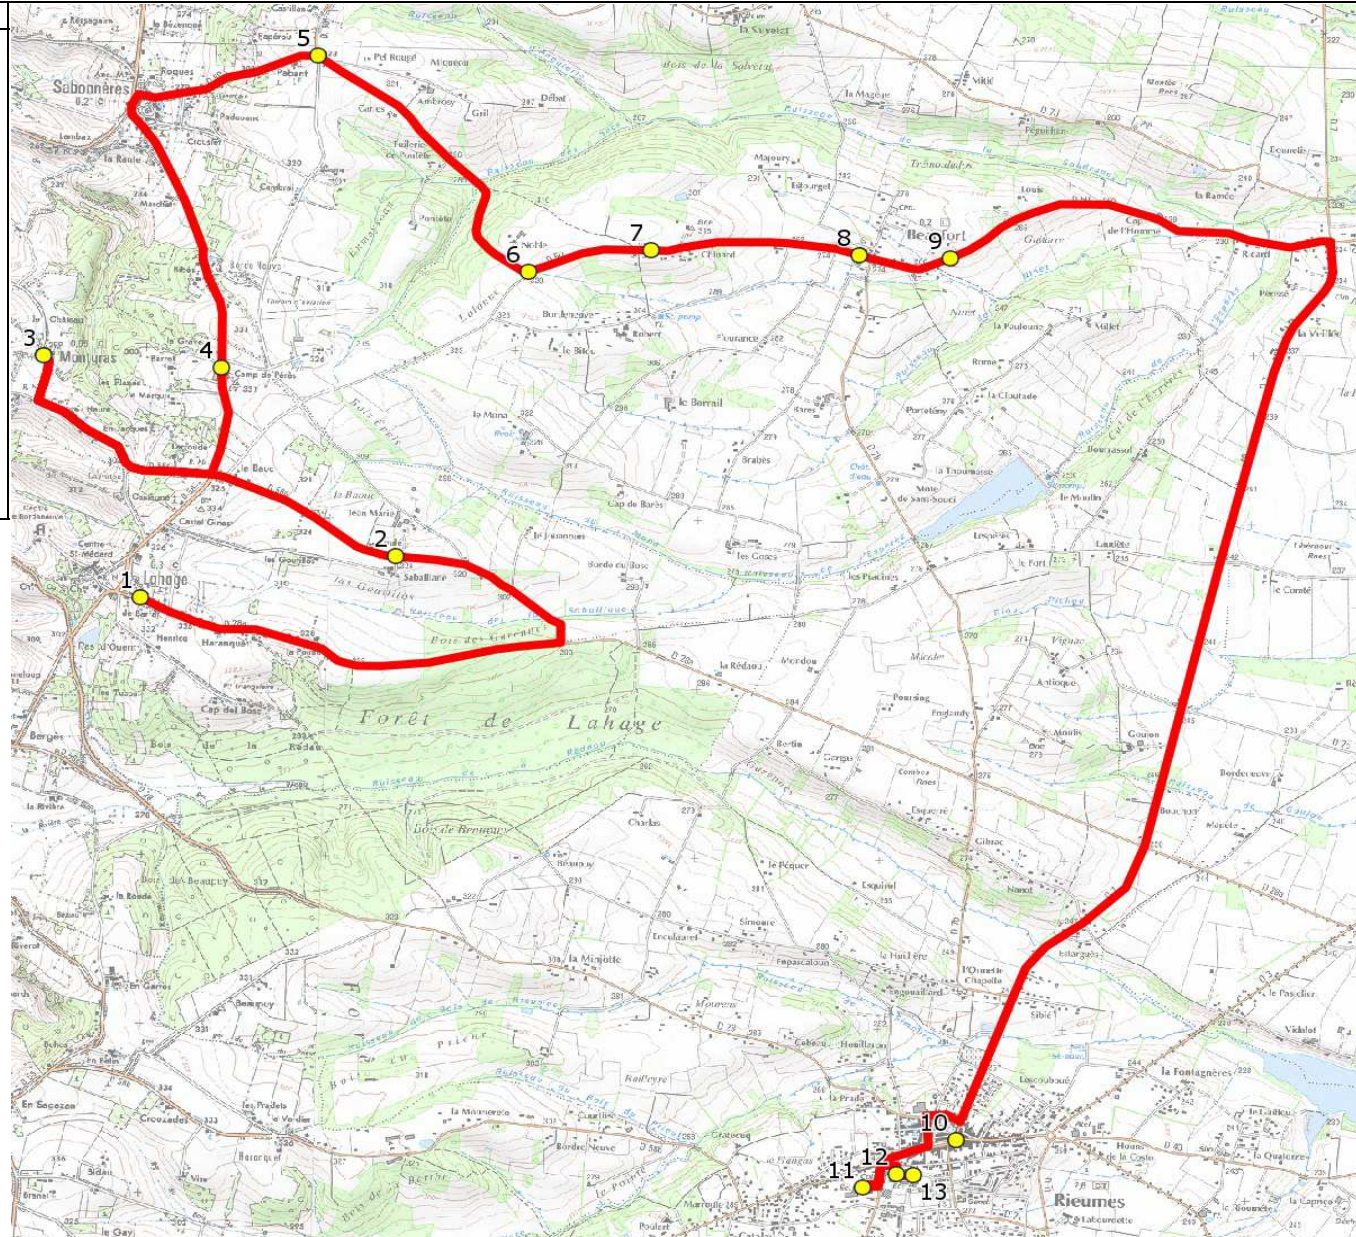

Mise à jour : 27/08/2013

Circuit : BEAUFORT-COLLEGE&ECOLES DE RIEUMES

Circuit N° : S2206 / 29K03

Marché (année de notification-durée) : 2012-7

Transporteur : VERDIE AUTOCARS

Km en charge : 25 Km

Nombre de places : 60 pl

Véhicule : IRISBUS / BD 547 DB

Année : 2006

ITINERAIRE INDICATIF (ALLER)	LMMJV--
LAHAGE	
1. RD28a/Ch Eglise	07:32 (1)
MONTGRAS	
2. RD58d/Loulé/Sabaillane	07:38
3. Eglise	07:42
4. RD58/Camp de Pérès	07:46
SABONNERES	
5. ABCGn0531 Padant	07:51
BEAUFORT	
6. RD50/Ch Lahage/Lanne	07:54
7. RD50/Escampe	07:55
8. ABCGn0637 Village	07:56
9. RD50/Ninet	08:01
RIEUMES	
10. LP Privé Le Savès	08:13 (2)
11. Ecole Maternelle	08:15
12. Collège Robert Roger	08:20
13. Ecole Élémentaire	08:20

Renvoi/Nota :

1 : Accompagnatrice

2 : Aller ABCG Le Foirail

Mise à jour : 27/08/2013
 Circuit : BEAUFORT-COLLEGE&ECOLES DE RIEUMES
 Marché (année de notification-durée) : 2012-7
 Transporteur : VERDIE AUTOCARS
 Nombre de places : 60 pl
 Véhicule : IRISBUS / BD 547 DB
 Circuit N° : S2206 / 29K03
 Km en charge : 32 Km
 Année : 2006

ITINERAIRE INDICATIF (RETOUR)	LM-JV--	Merc
RIEUMES		
1. Ecole Maternelle	16:55	12:35
2. Collège Robert Roger	17:10	12:40
3. Ecole Élémentaire	17:10	12:40
4. LP Privé Le Savès	17:13	12:43
MONTGRAS		
5. RD58d/Loulé/Sabaillane	17:21	12:51
6. Eglise	17:25	12:55
7. RD58/Camp de Pérès	17:29	12:59
SABONNERES		
8. ABCGn0531 Padant	17:34	13:04
BEAUFORT		
9. RD50/Ch Lahage/Lanne	17:37	13:07
10. RD50/Escampe	17:38	13:08
11. ABCGn0637 Village	17:39	13:09
12. RD50/Ninet	17:44	13:14
LAHAGE		
13. RD28a/Ch Eglise	17:58	13:28